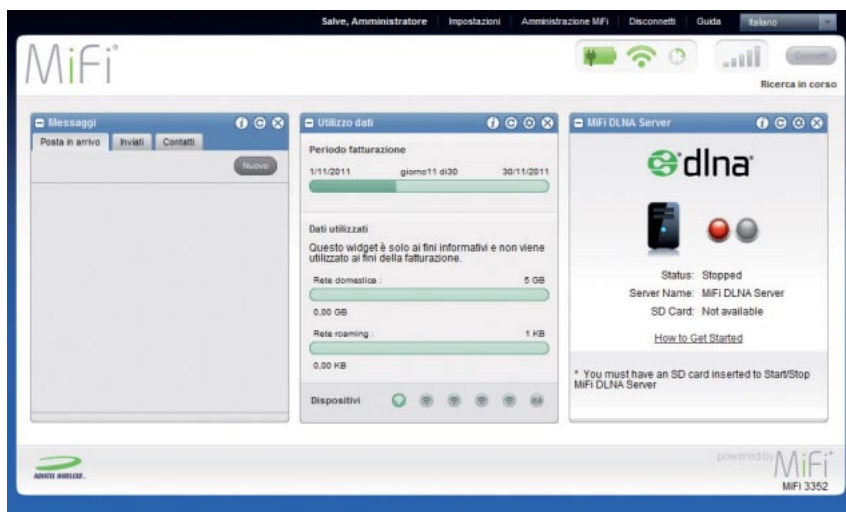

Viste le sue caratteristiche hardware, il MiFi è ideale per creare una

rete Wi-Fi temporanea in mobilità, condividendo l'accesso a Internet offerto dagli operatori di telefonia mobile. Si pensi ad esempio agli utenti di tablet che sono forniti di sola connettività Wi-Fi, o a un gruppo di lavoro che debba improvvisare una meeting room nella hall di un albergo, o in una saletta di aeroporto, o a chi voglia sfruttare i benefici di una Wlan (*Wireless Lan*) collegata a Internet dalla casa di villeggiatura.

La nuova versione di MiFi, la 3352, ripropone molte delle caratteristiche già presenti nel precedente mo-

dello (potete trovare una recensione del MiFi 2352 sul numero 223 di *PC Professionale*), ma aggiunge alcune interessanti funzioni: in primo luogo, integra un ricevitore Gps attraverso cui sono implementati alcuni servizi geo-localizzati, come le previsioni meteo. Inoltre, dispone di un server Dlna grazie al quale è semplice condividere i contenuti multimediali memorizzati sullo storage interno tra tutti i dispositivi della rete wireless, inclusi smartphone, tablet e set-top box. Per fornire spazio condiviso il MiFi sfrutta come di consueto uno slot per schede Micro Sd con supporto a capacità massime di 32 GB.

Invariate le specifiche dell'apparato radio: connessioni Hspa a 7,2 / 5,2 megabit al secondo e rete Wi-Fi conforme alle specifiche 802.11b/g con supporto a un massimo di cinque terminali wireless

Novatell ha inoltre rinnovato l'interfaccia di gestione del dispositivo: la nuova Gui Web presenta ora una serie di widget trascinabili e personalizzabili, ciascuno relativo a una specifica funzione del router. Troviamo così il pannello che elenca i messaggi Sms in ingresso e uscita, quello che riassume le statistiche sul traffico dati (sono impostabili limiti di connessione su base temporale o di volume), la sezione che permette di verificare lo stato del server Dlna o quella con le previsioni meteo, o ancora un piccolo gadget cartografico.