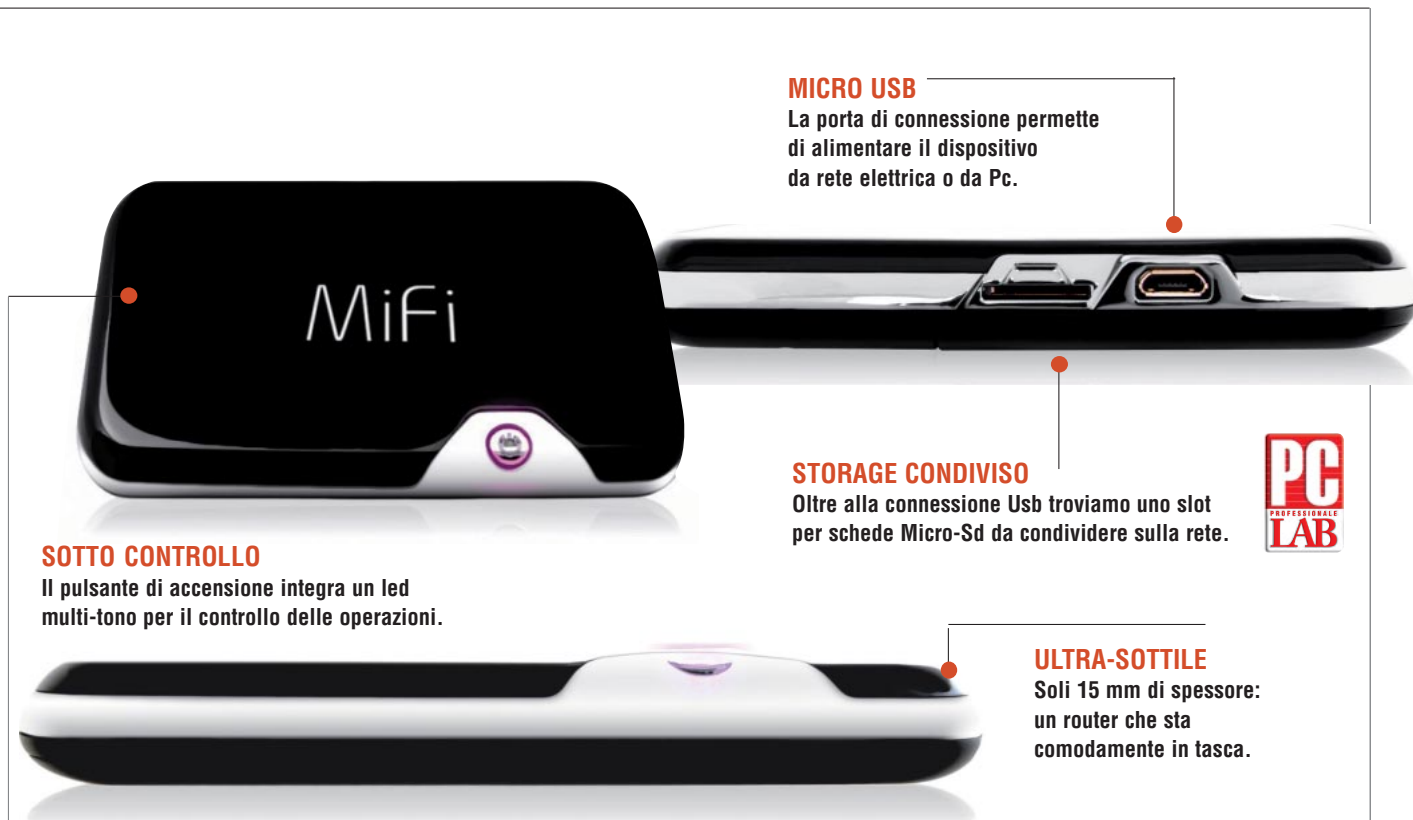

MiFi è il nome della gamma di router portatili prodotti da Novatel Wireless. Si tratta di apparati ultra-compatti, nati per sposare le crescenti esigenze di mobilità degli utenti. In pratica, MiFi integra un modem 3G e un router wireless in un apparato dalle dimensioni estremamente compatte (62 x 98 x 15 mm, per 81 grammi di peso) e può contare anche su una batteria integrata per poter operare senza la necessità di alcun cavo, nemmeno quello di alimentazione.

Viste le sue caratteristiche hardware, il MiFi è ideale per creare una

rete Wi-Fi temporanea in mobilità, condividendo l'accesso a Internet offerto dagli operatori di telefonia mobile. Si pensi ad esempio agli utenti di tablet che sono forniti di sola connettività Wi-Fi, o a un gruppo di lavoro che debba improvvisare una meeting room nella hall di un albergo, o in una saletta di aeroporto, o a chi voglia sfruttare i benefici di una Wlan (*Wireless Lan*) collegata a Internet dalla casa di villeggiatura.

La nuova versione di MiFi, la 3352, ripropone molte delle caratteristiche già presenti nel precedente mo-

dello (potete trovare una recensione del MiFi 2352 sul numero 223 di *PC Professionale*), ma aggiunge alcune interessanti funzioni: in primo luogo, integra un ricevitore Gps attraverso cui sono implementati alcuni servizi geo-localizzati, come le previsioni meteo. Inoltre, dispone di un server Dlna grazie al quale è semplice condividere i contenuti multimediali memorizzati sullo storage interno tra tutti i dispositivi della rete wireless, inclusi smartphone, tablet e set-top box. Per fornire spazio condiviso il MiFi sfrutta come di consueto uno slot per schede Micro Sd con supporto a capacità massime di 32 GB.

La nuova interfaccia a widget messa a punto da Novatel per il MiFi 3352.

MICRO USB

La porta di connessione permette di alimentare il dispositivo da rete elettrica o da Pc.

STORAGE CONDIVISO

Oltre alla connessione Usb troviamo uno slot per schede Micro-Sd da condividere sulla rete.